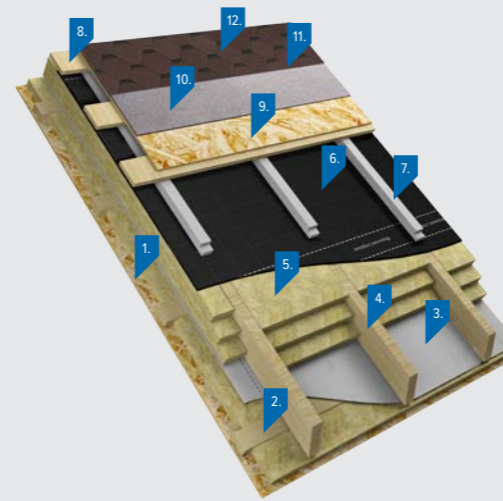

### Klasiskā sistēma

Sistēma paredzēta auksto bēniņu izveidei uz jebkuras sarežģītības un konfigurācijas slīpajiem jumtiem. Kā jumta segums tiek izmantoti MIDA jumta dakstiņi.

#### SISTĒMAS SASTĀVDAĻAS:

1. Spāres
2. Šķērslatojums
3. Koka segums (OSB-3, saplāksnis, koka dēļi)
4. Apakšklāja bituma membrāna
5. Jumta dakstiņu mastika
6. MIDA jumta dakstiņi