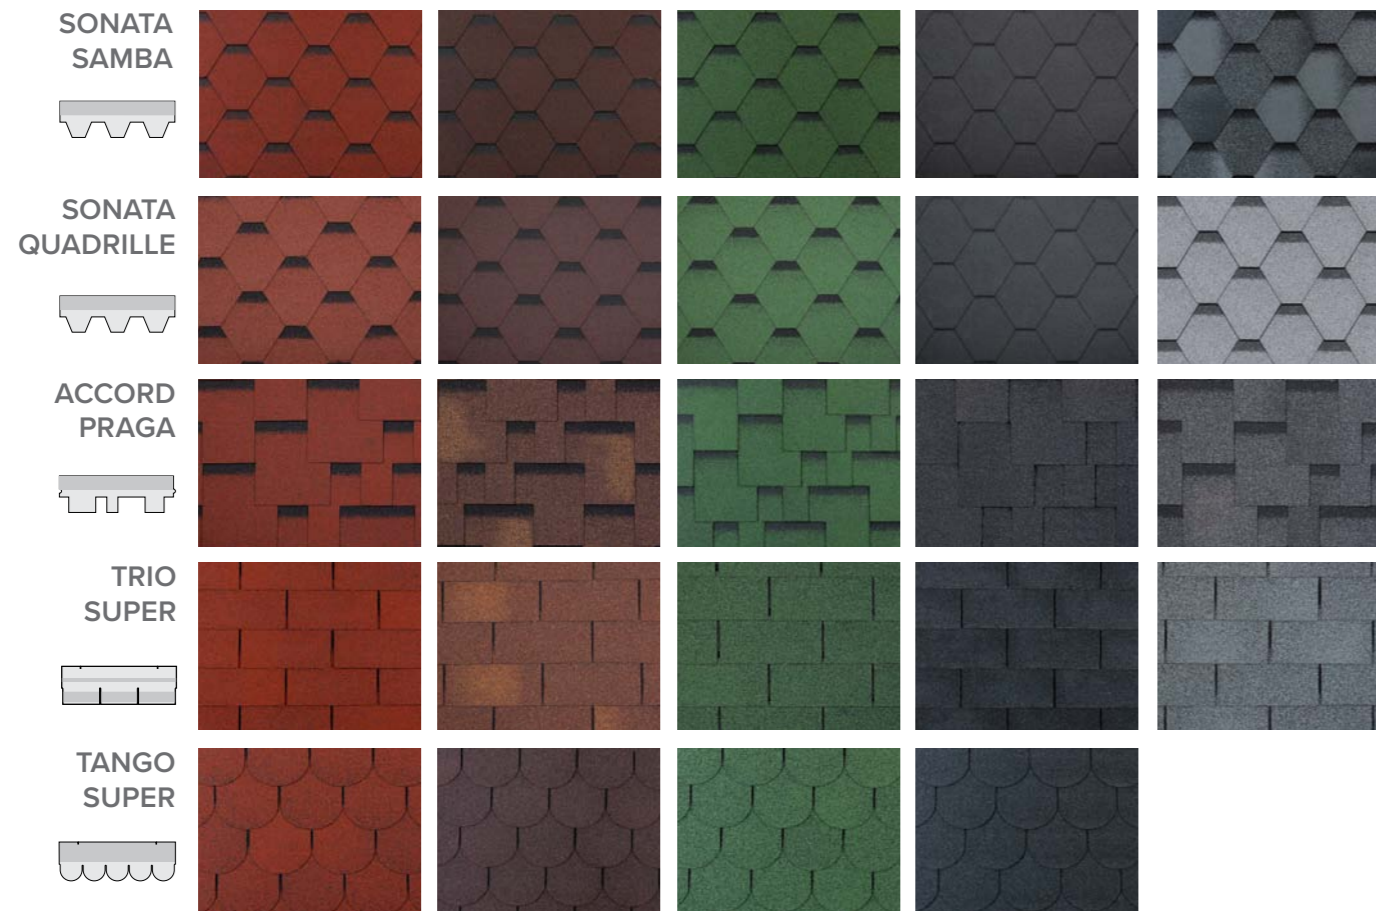

MIDA jumta dakstiņi

Kvalitātes vadības sistēma sertificēta atbilstoši ISO 9001:2015

PREMIUM sērija EN 544

PREMIUM klases bitumena dakstiņu sērija ir pielāgota prasīgu klientu vajadzībām, kuri par prioritāti izvēlas nevainojamu kvalitāti un ir pārliecināti par sava jumta seguma izvēli. Šai produktu līnijai ir uzlabotas fizikālās un mehāniskās īpašības, kas garantē izturību pat visskarbākajos laika apstākļos. Pašlīmējošais slānis ne tikai atvieglo jumta seguma ieklāšanu, bet arī nodrošina maksimālu aizsardzību pret lielām vēja brāzmām.

**30
GADI**

RAŽOTĀJA
GARANTĪJA*

RESIDENTIAL sērija ETA 12/0234

RESIDENTIAL klases bitumena dakstiņu sērija ar savu uzlaboto modificēto bitumena formulu ir lieliski piemērota dzīvojamo māju jumta seguma vajadzībām. Pateicoties uzlabotajai elastībai, to var viegli uzstādīt uz sarežģītām jumtu konstrukcijām pat salīdzinoši zemā temperatūrā. Turklāt šīs sērijas mehāniskās īpašības garantē jumta materiāla izcilu izturību.

**20
GADI**

RAŽOTĀJA
GARANTĪJA*

STANDARD sērija ETA 12/0264

STANDARD klases bitumena dakstiņu sērija ir ideāla izvēle nedzīvojamām ēkām, piemēram, dārza mājām, šķūnīšiem un garāžām.

**10
GADI**

RAŽOTĀJA
GARANTĪJA*

PIEZĪME: Preču faktiskās krāsas var nedaudz atšķirties no katalogā redzamajām krāsām. Ja krāsu nokrāsa jums ir būtiska, lūdzu, pieprasiet pilna izmēra paraugus pirms galīgās izvēles.

* Lai iegūtu vairāk informācijas par garantiju, apmeklējiet www.mida.lt.

* Lai iegūtu vairāk informācijas par garantiju, apmeklējiet www.mida.lt.